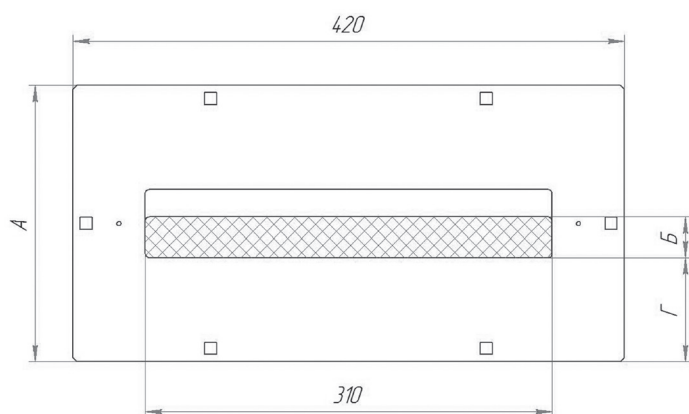

Наименование	A(мм)
АМЕ Заглушка основание/потолок перфорация 420x420	420
АМЕ Заглушка основание/потолок перфорация 420x210	210

ЗАГЛУШКА ПОТОЛОК/ДНО ПЕРФО

ЗАГЛУШКА ПОТОЛОК/ДНО ЩЕТОЧНЫЙ ВВОД

Наименование	A(мм)	B(мм)
АМЕ Заглушка основание/потолок со щеточным вводом на одну щетку 420x420	420	33
АМЕ Заглушка основание/потолок со щеточным вводом на две щетки 420x420	420	52
АМЕ Заглушка основание/потолок со щеточным вводом на одну щетку 420x210	210	33
АМЕ Заглушка основание/потолок со щеточным вводом на две щетки 420x210	210	52